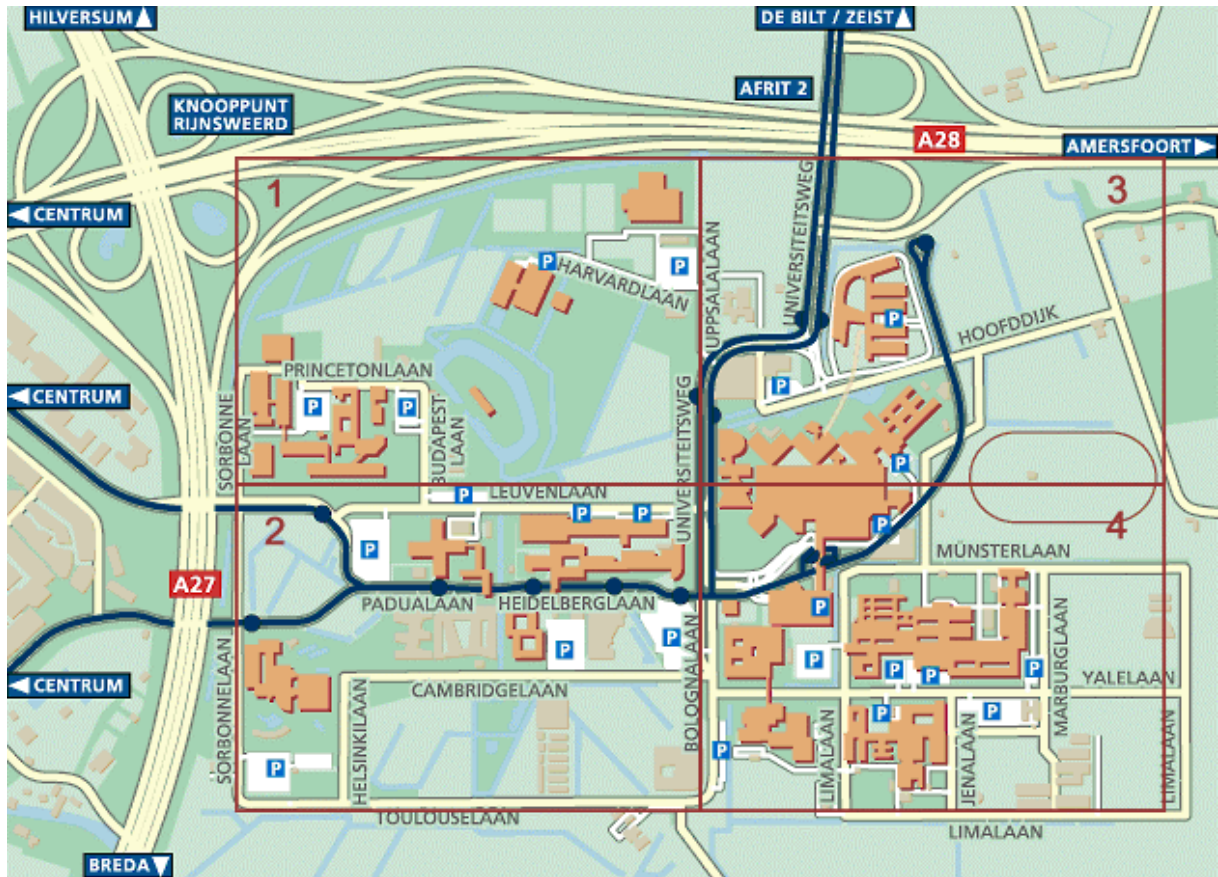

Lijn 295

Lijn 297

Van/naar Bilthoven:

Lijn 282 R.I.V.M.

Lijn 284 (treinstation)

Van/naar Houten:

Lijn 254 (treinstation)

Lijn 281 (Houten zuid)

Van/naar IJsselstein:

Lijn 283 (binnenstad)

Van/naar Leusden:

Lijn 299 (centrum, carpoolplaats)

Van/naar Nieuwegein:

Lijn 272 (Nieuwegein zuid)

Lijn 280 (stadscentrum)

Lijn 282 (Nieuwegein zuid)

Lijn 284 (stadscentrum)

Lijn 51 (stadscentrum)

Van/naar Veenendaal

Lijn 51 (Centrum)

Van/naar Vianen:

Lijn 287 (Heoufflaan)

Van/naar Wijk bij Duurstede:

Lijn 242 (busstation)

Van/naar Zeist:

Lijn 51

Lijn 252

Routekaarten:

Hoofdingang Educatorium = Leuvenlaan 19

Leveranciersingang Educatorium = Genèveaan. Bij de slagboom dient u zich te melden via de intercom